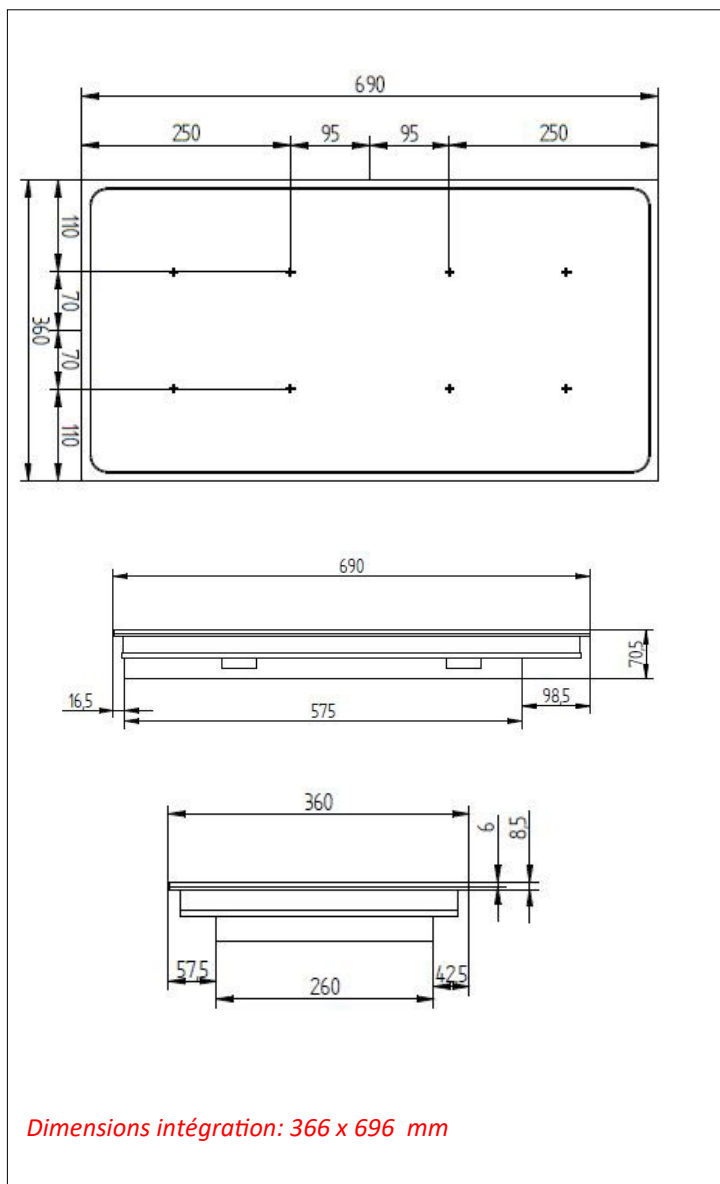

CARACTERISTIQUES TECHNIQUES

Matériaux	Carter inox et verre vitrocéramique.
Dimensions	690x360
Puissance	8000W - 8x1000W
Commandes	Touches sensibles
Ampérage	12A
Fonctions	Afficheur 4 digits et codeur incrémental. Réglable en puissance (watts) ou en température (°C). 220 niveaux de réglages en température : de 30 à 250°C. 3 mémorisations de la zone de chauffe possible. Longueur câbles commandes : 1,5m (câbles sur-mesure en option).
Alimentation	Fonctionne entre 250 et 490V / 40 et 70Hz. Générateur pilotable par optimiseur d'énergie TERA WATT. Longueur câbles générateur : 1,5m (câbles sur-mesure en option). Compatible avec optimiseur d'énergie TERA WATT et SICOTRONIC.
Diamètre casserole	Minimum 6 cm
Normes	Conforme aux normes européennes en matière de sécurité des appareils électriques, CEM, Rohs et SGS.
Détails & Options	Générateur pilotable par optimiseur d'énergie TERA WATT. Longueur câbles générateur : 1,5m (câbles sur-mesure en option). Compatible avec optimiseur d'énergie TERA WATT et SICOTRONIC.

Dimensions encastrement commandes 390 x 88 mm + 6 trous R7mm

6 Goujons M 4

ADVENTYS
 Route de Pagny - 21250 Seurre - France
 www.adventys.com
 contact@adventys.com
 T: 03.80.20.46.15

Note importante
 Adventys se réserve le droit de modifier les caractéristiques sans préavis.