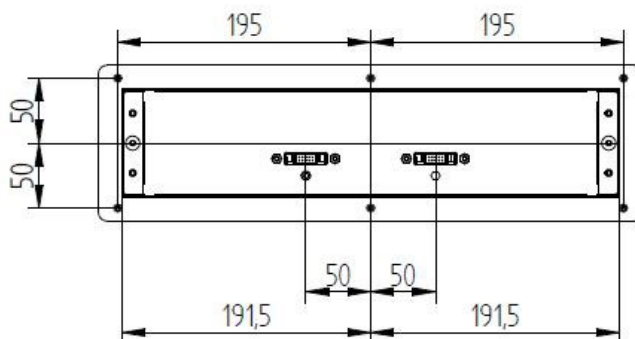

CARACTERISTIQUES TECHNIQUES

Matériaux	Carter inox et verre vitrocéramique.
Dimensions	690x360
Puissance	8000W - 8x1000W
Commandes	Touches sensibles
Ampérage	12A
Fonctions	Afficheur 4 digits et codeur incrémental. Réglable en puissance (watts) ou en température (°C). 220 niveaux de réglages en température : de 30 à 250°C. 3 mémorisations de la zone de chauffe possible. Longueur câbles commandes : 1,5m (câbles sur-mesure en option).
Alimentation	Fonctionne entre 250 et 490V / 40 et 70Hz. Générateur pilotable par optimiseur d'énergie TERA WATT. Longueur câbles générateur : 1,5m (câbles sur-mesure en option). Compatible avec optimiseur d'énergie TERA WATT et SICOTRONIC.
Diamètre casserole	Minimum 6 cm
Normes	Conforme aux normes européennes en matière de sécurité des appareils électriques, CEM, Rohs et SGS.
Détails & Options	Générateur pilotable par optimiseur d'énergie TERA WATT. Longueur câbles générateur : 1,5m (câbles sur-mesure en option). Compatible avec optimiseur d'énergie TERA WATT et SICOTRONIC.

Dimensions encastrement commandes 390 x 88 mm + 6 trous R7mm

6 Goujons M 4

ADVENTYS
 Route de Pagny - 21250 Seurre - France
 www.adventys.com
 contact@adventys.com
 T: 03.80.20.46.15

Note importante
 Adventys se réserve le droit de modifier les caractéristiques sans préavis.