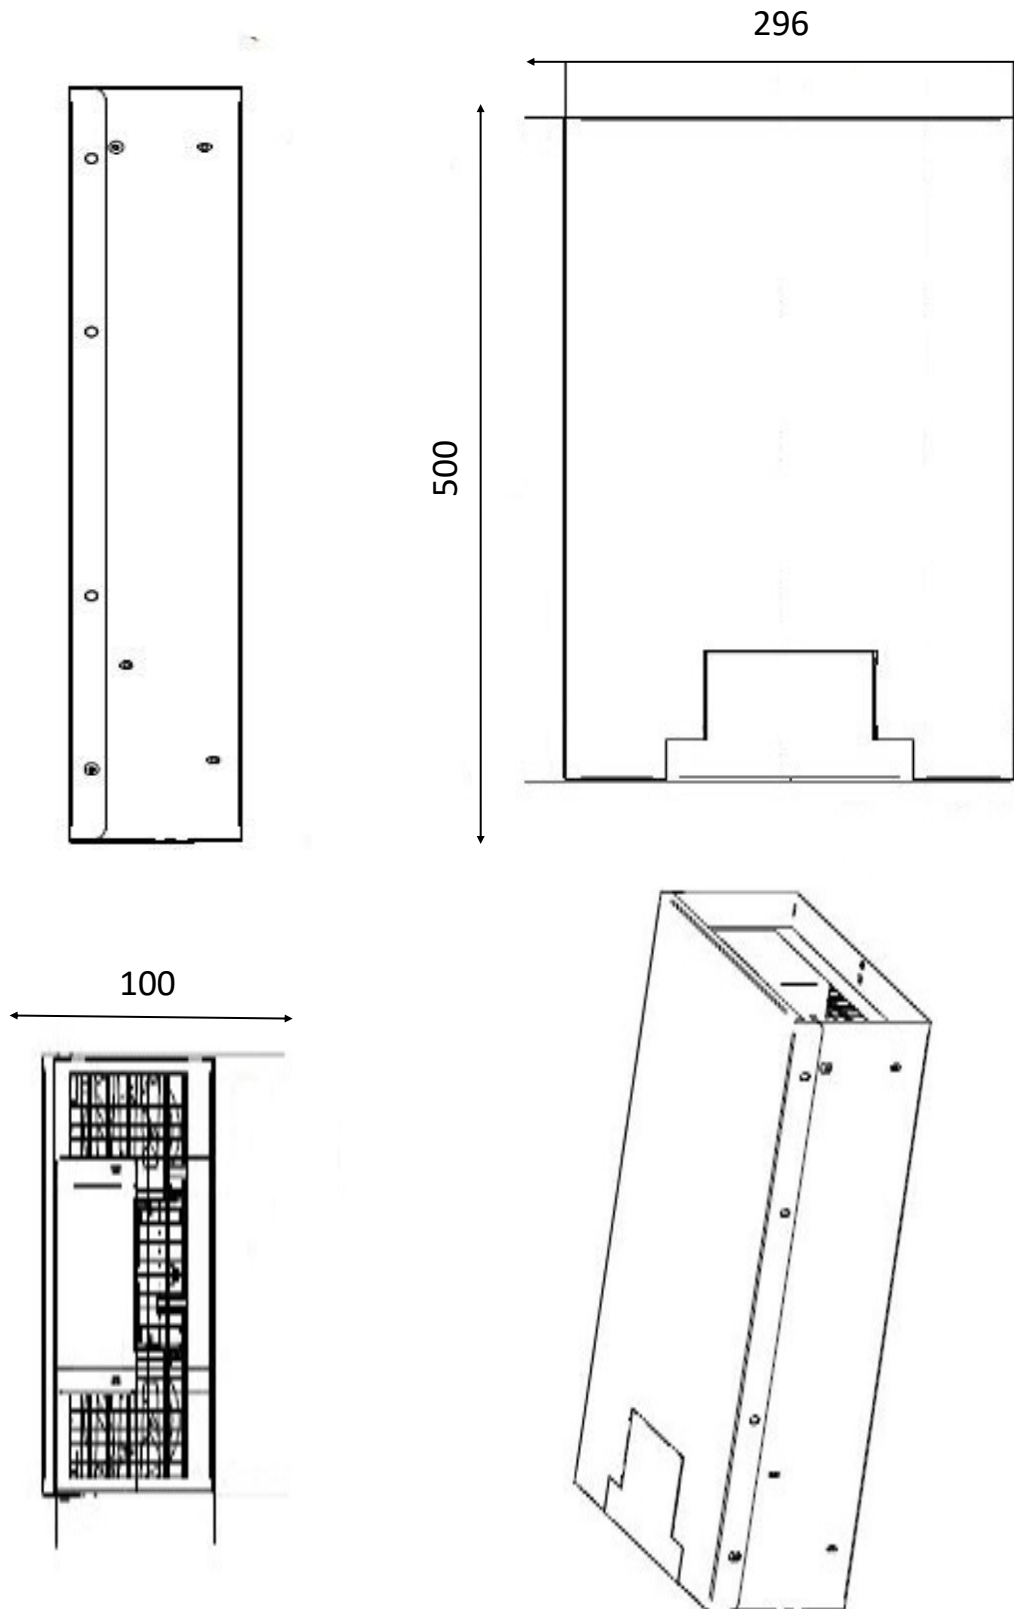

Dimensions générateur

ADVENTYS

Route de Pagny - 21250 Seurre - France

www.adventys.com

contact@adventys.com

T: 03.80.20.46.15

Note importante

Adventys se réserve le droit de modifier les caractéristiques sans préavis.