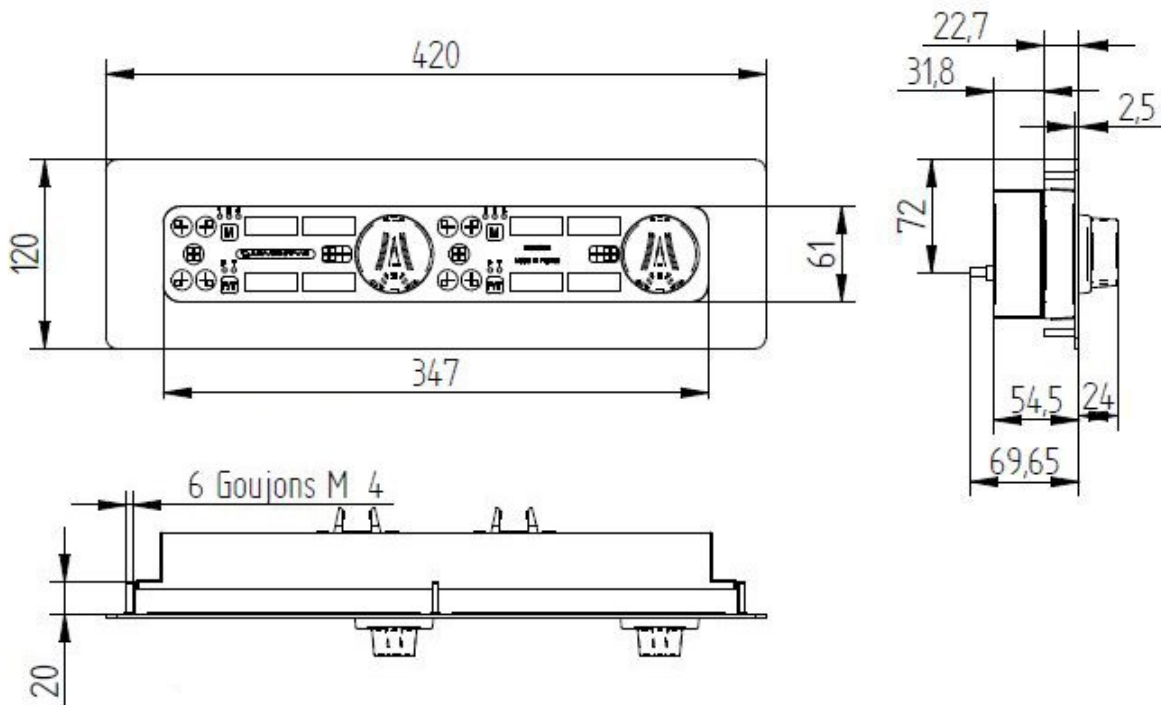

CARACTERISTIQUES TECHNIQUES

Matériaux	Carter inox et verre vitrocéramique.
Dimensions	690x360
Puissance	8000W - 8x1000W
Commandes	Touches sensibles
Ampérage	12A
Fonctions	Afficheur 4 digits et codeur incrémental. Réglable en puissance (watts) ou en température (°C). 220 niveaux de réglages en température : de 30 à 250°C. 3 mémorisations de la zone de chauffe possible. Longueur câbles commandes : 1,5m (câbles sur-mesure en option).
Alimentation	Fonctionne entre 250 et 490V / 40 et 70Hz. Générateur pilotable par optimiseur d'énergie TERA WATT. Longueur câbles générateur : 1,5m (câbles sur-mesure en option). Compatible avec optimiseur d'énergie TERA WATT et SICOTRONIC.
Diamètre casserole	Minimum 6 cm
Normes	Conforme aux normes européennes en matière de sécurité des appareils électriques, CEM, Rohs et SGS.
Détails & Options	Générateur pilotable par optimiseur d'énergie TERA WATT. Longueur câbles générateur : 1,5m (câbles sur-mesure en option). Compatible avec optimiseur d'énergie TERA WATT et SICOTRONIC.

Dimensions encastrement commandes 390 x 88 mm + 6 trous R7mm

6 Goujons M 4

ADVENTYS
 Route de Pagny - 21250 Seurre - France
 www.adventys.com
 contact@adventys.com
 T: 03.80.20.46.15

Note importante
 Adventys se réserve le droit de modifier les caractéristiques sans préavis.