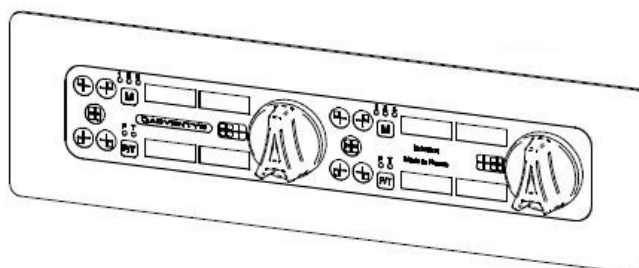

ADVENTYS
Route de Pagny - 21250 Seurre - France
www.adventys.com
contact@adventys.com
T: 03.80.20.46.15

Note importante
Adventys se réserve le droit de modifier les caractéristiques sans préavis.